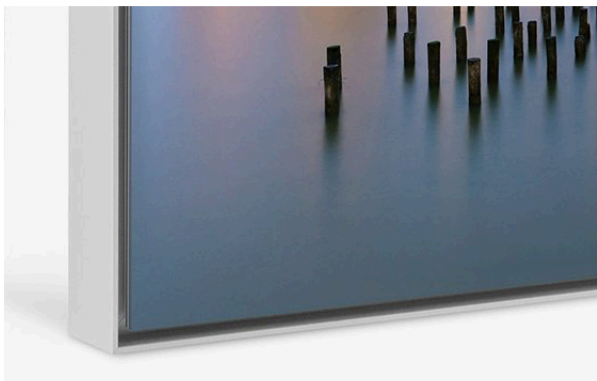

## Foto im Passepartout-Rahmen

- Der Klassiker: Besondere Fokussierung auf Ihr Foto
- 10 Farben für ein einfaches oder doppeltes Passepartout
- Zahlreiche Bilderrahmen in diversen Farben zur Auswahl

GALERIE-NIVEAU

## Foto im Schattenfugen-Rahmen

- Effektvoller Abstand zwischen Bild und Rahmen
- Verschiedene Rahmen-Modelle und Farben zur Auswahl
- Rahmt verschiedene Bildträger edel ein

GALERIE-NIVEAU

## Foto in ArtBox aus Aluminium

- Elegante Rahmung aus Aluminium mit Schattenfuge
- Look: Filigrane Rahmung von vorne
- Verschiedene Bildträger & Rahmentiefen zur Auswahl

GALERIE-NIVEAU