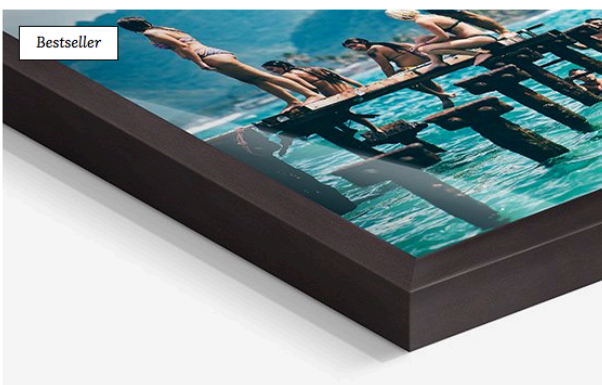

## Foto im Schattenfugen-Rahmen

- Effektvoller Abstand zwischen Bild und Rahmen
- Verschiedene Rahmen-Modelle und Farben zur Auswahl
- Rahmt verschiedene Bildträger edel ein

GALERIE-NIVEAU

## Foto in ArtBox aus Aluminium

- Elegante Rahmung aus Aluminium mit Schattenfuge
- Look: Filigrane Rahmung von vorne
- Verschiedene Bildträger & Rahmentiefen zur Auswahl

GALERIE-NIVEAU

## Foto in ArtBox aus Holz

- Besondere Rahmung aus Massivholz mit 35 mm Tiefe
- Look: Filigrane Rahmung von vorne, Tiefe von der Seite
- 4 Rahmenfarben und verschiedene Bildträger zur Auswahl

GALERIE-NIVEAU

## Foto im Holz-Rahmen

- 10 verschiedene Rahmen-Modelle von modern bis klassisch
- Große Auswahl an Farben und Profiltiefen
- Verschiedene Bildträger wie Acrylglas zur Auswahl

STANDARD